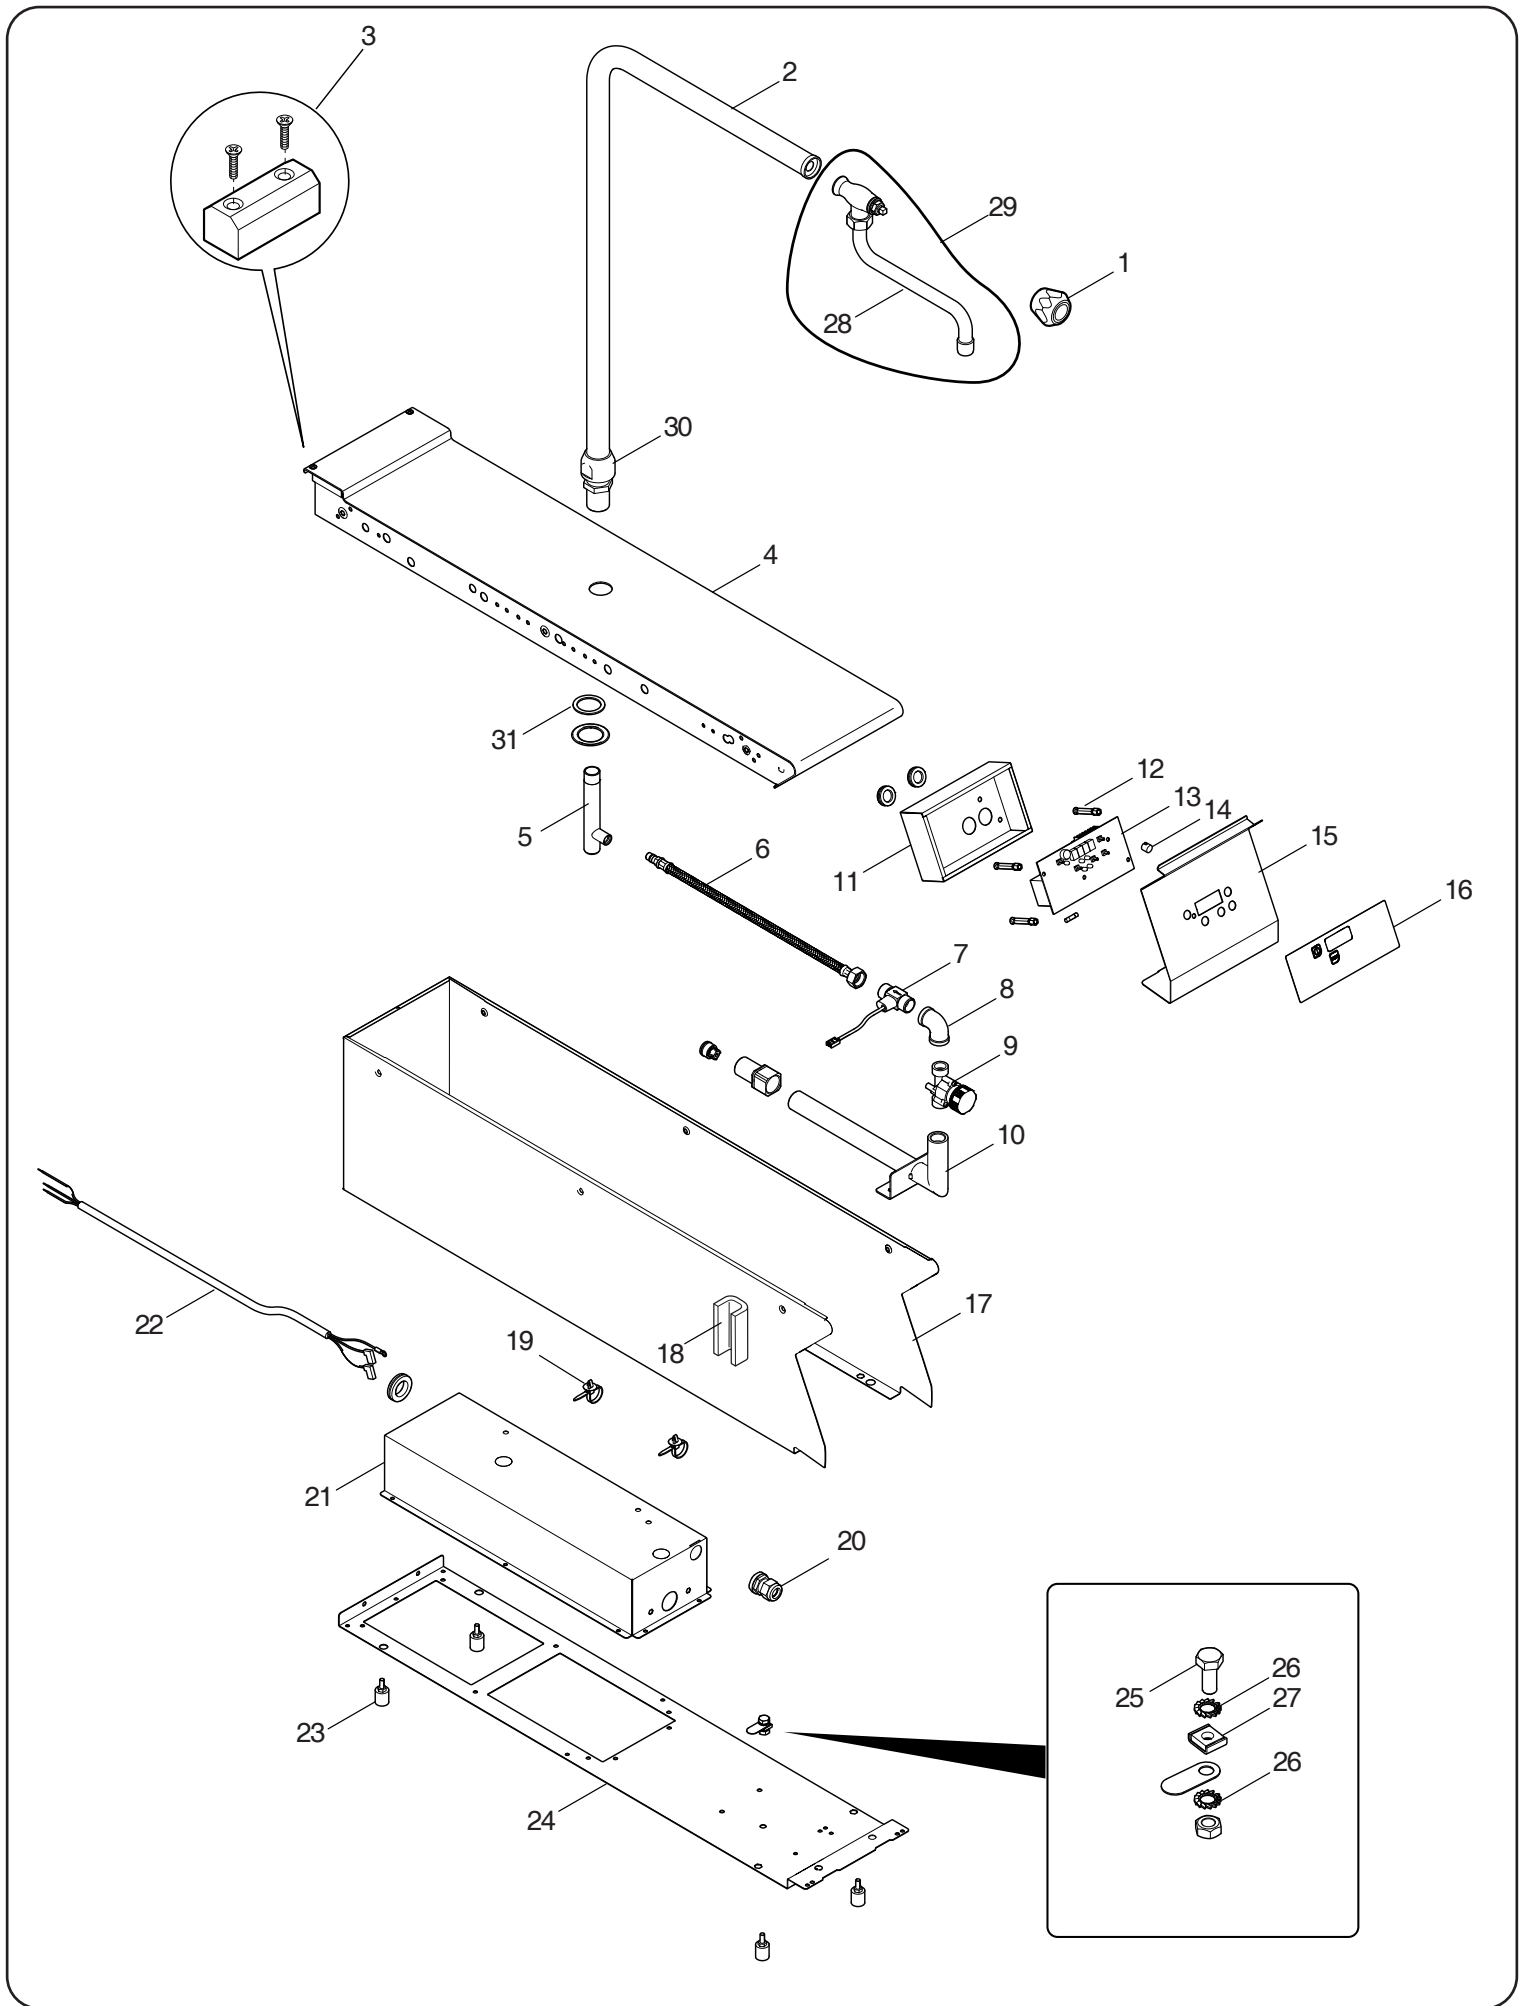

CONTA LITRI E700 E900 XP
FLOW METER E700 E900 XP

Pos	Spare Part Code	Factory Code	Descrizione	Description	Ref./Notes
1	025260	0315280142	MANOPOLA NERA PER RUBINETTO ACQUA	BLACK KNOB FOR WATER TAP	
2	0CBAOG	0856821401	COLONNINA ACQUA	FLOW METER ASSEMBLY	
3	0C0137	0516860702	PIASTRINA FILETTATA	JOINTING REAR PLATE	
4	0C9854	085089LA00	RIPIANO NEUTRO N700 ELUX	TOP PANEL N7E ELUX	a
4	0CBCIY	085089L800	RIPIANO NEUTRO N900 ELUX	TOP PANEL N9E ELUX	b
4	0CBCIO	085089LB00	RIPIANO NEUTRO N700 ZAN	TOP PANEL N7E ZAN	c
4	0CBCIZ	085089L900	RIPIANO NEUTRO N900 ZAN	TOP PANEL N9E ZAN	d
5	0C9845	051589AU01	PROLUNGA	PIPE PROLONG	
6	0C9852	080589C501	TUBO FLESSIBILE L400	HOSE L400	
7	0C9847	0657800501	MISURATORE DI PORTATA	FLOW METER	
8	0CBCIU	051589BM00	CURVA AISI 316 1/2	ELBOW PIPE	
9	0C9846	0544825U00	FILTRO ENTRATA ACQUA 1/2	WATER INLET FILTER 1/2	
10	0C9851	080589BH01	RIBALTA ACQUA N700	WATER MANIFOLD N700	a, c
10	0CA136	080589BJ00	RIBALTA ACQUA N900	WATER MANIFOLD N900	b, d
11	0C9843	050489RP00	PROTEZIONE SCHEDA	ELECTRONIC BOARD PROTECTION	
12	0C9844	051489D400	DISTANZIALE FEMMINA M4 L=30MM	SPACER M4 L=30MM	
13	0C9850	0675860P01	SCHEDA ELETTRONICA	ELECTRONIC BOARD	
14	0C1812	0516865600	DISTANZIALE 8.2MM	SPACER 8.2MM	
15	0C9849	080589BG00	ASSIEME CRUSCOTTO NEUTRO	CONTROL PANEL ASSEMBLY	
16	0C9848	0675860N01	MEMBRANA	MEMBRANE	
17	0C9853	085089J902	N7E - ASS. FASCIA TOP 200 - ELUX	EXTERNAL PANEL TOP N7E ELUX	a
17	0TTMS6	085089J702	N9E - ASS. FASCIA TOP 200 - ELUX	EXTERNAL PANEL TOP N9E ELUX	b
17	0CBCIX	085089JA02	N7E - ASS. FASCIA TOP 200 - ZAN	EXTERNAL PANEL TOP N7E ZAN	c
17	0CBCIW	085089J802	N9E - ASS. FASCIA TOP 200 - ZAN	EXTERNAL PANEL TOP N9E ZAN	d
18	0C0156	0527850500	SQUADRA FISSAGGIO FIANCHI	SIDE PANELS JOINTING PLATE	
19		0639622800	FASCETTA RIAPRIBILE MESSICANO 5X160	CLAMP 5x160	
20	0C2328	0544802200	PRESSACAPO PG 13.5 + CONTROL-DADO	CABLE GLAND PG 13.5 + LOCKING NUT	
21	0CBCIT	05038A8201	CHIUSURA FONDO NEUTRO	BOTTOM PANEL CLOSURE	
22	0CBCIV	0632806800	CAVO DI ALIMENTAZIONE	SUPPLY CABLE	
23	026806	0315252601	PIEDINO COMPRENSIVO DI VITE - NEOPRENE NERO	FOOT WITH SCREW	
24	0CBCIS	05038A8100	FONDO NEUTRO 700	BOTTOM PANEL N7E	a, c
24	0CBCIR	05038A8000	FONDO NEUTRO 900	BOTTOM PANEL N9E	b, d
25		0805865501	VITE EQUIPOTENZIALE M8	M8 EQUIPOTENTIAL SCREW	
26	0TH045	0206045695	ROSETTA DENT. EST. 8,4 DIN 6798-A 2 AISI 304	WASHER DIN 6798-A 2 AISI 304	
27	0C3485	0508810200	PIASTRINA PER VITE EQUIPOTENZIALE M8	PLATE FOR M8 EQUIPOTENTIAL SCREW	
28	058967		CANNA SNODABILE	ARTICULATED PIPE	
29	0C3108		RUBINETTO COMPLETO	COMPLETE WATER TAP	
30	0S1049		BASE PER COLONNINA	BASE	
31	0S1107		GUARNIZIONE	GASKET	5 pcs